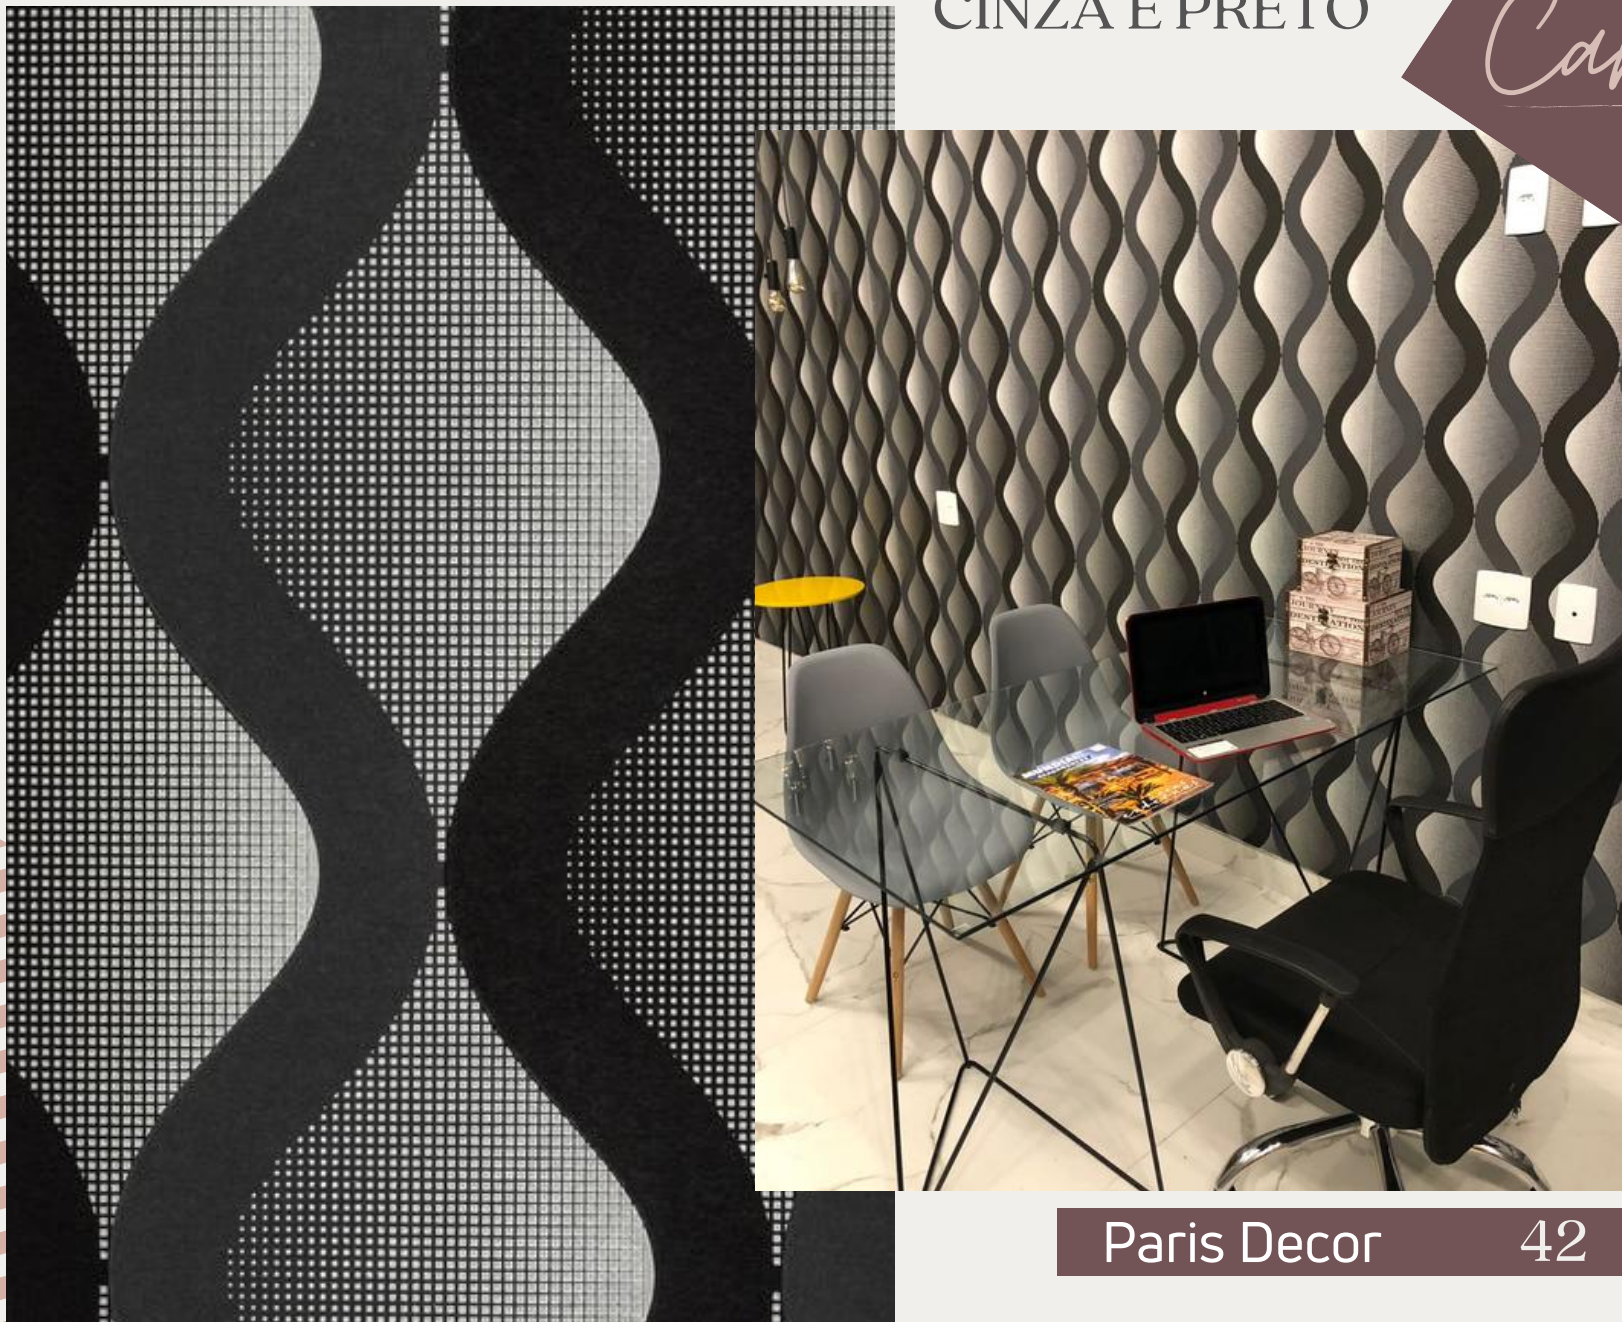

GEOMÉTRICO  
CUBOS CINZA

*Cannes*

REF: PDG6406 GEOMÉTRICO  
CINZA E PRETO

*Cannes*

REF: PDG8001

GEOMÉTRICO  
OFF WHITE E PRATA

*Cannes*

REF: PDG8122