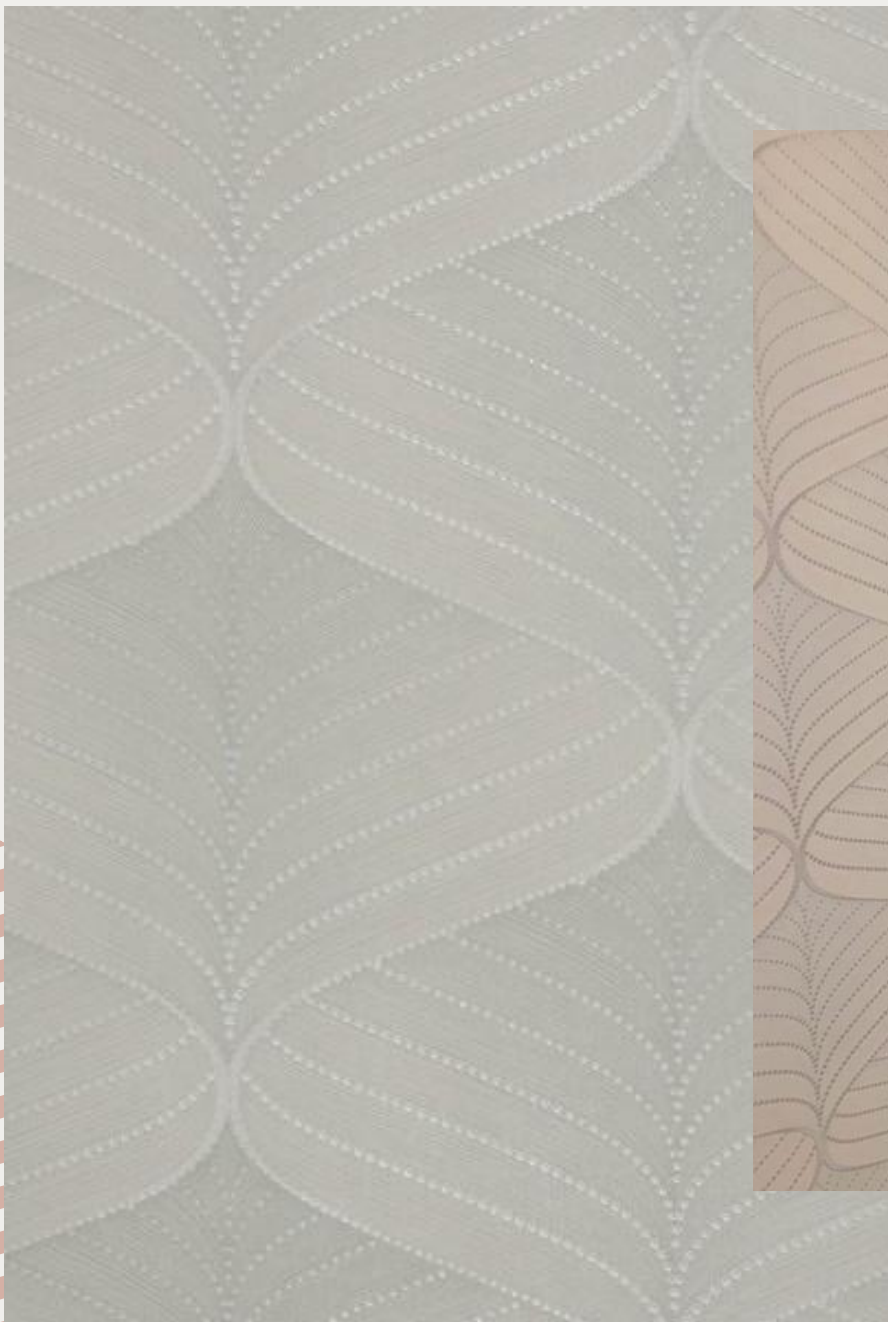

GEOMÉTRICO  
CUBOS CINZA

*Cannes*

REF: PDG6406 GEOMÉTRICO  
CINZA E PRETO

*Cannes*

REF: PDG8001

GEOMÉTRICO  
OFF WHITE E PRATA

*Cannes*

REF: PDG8122