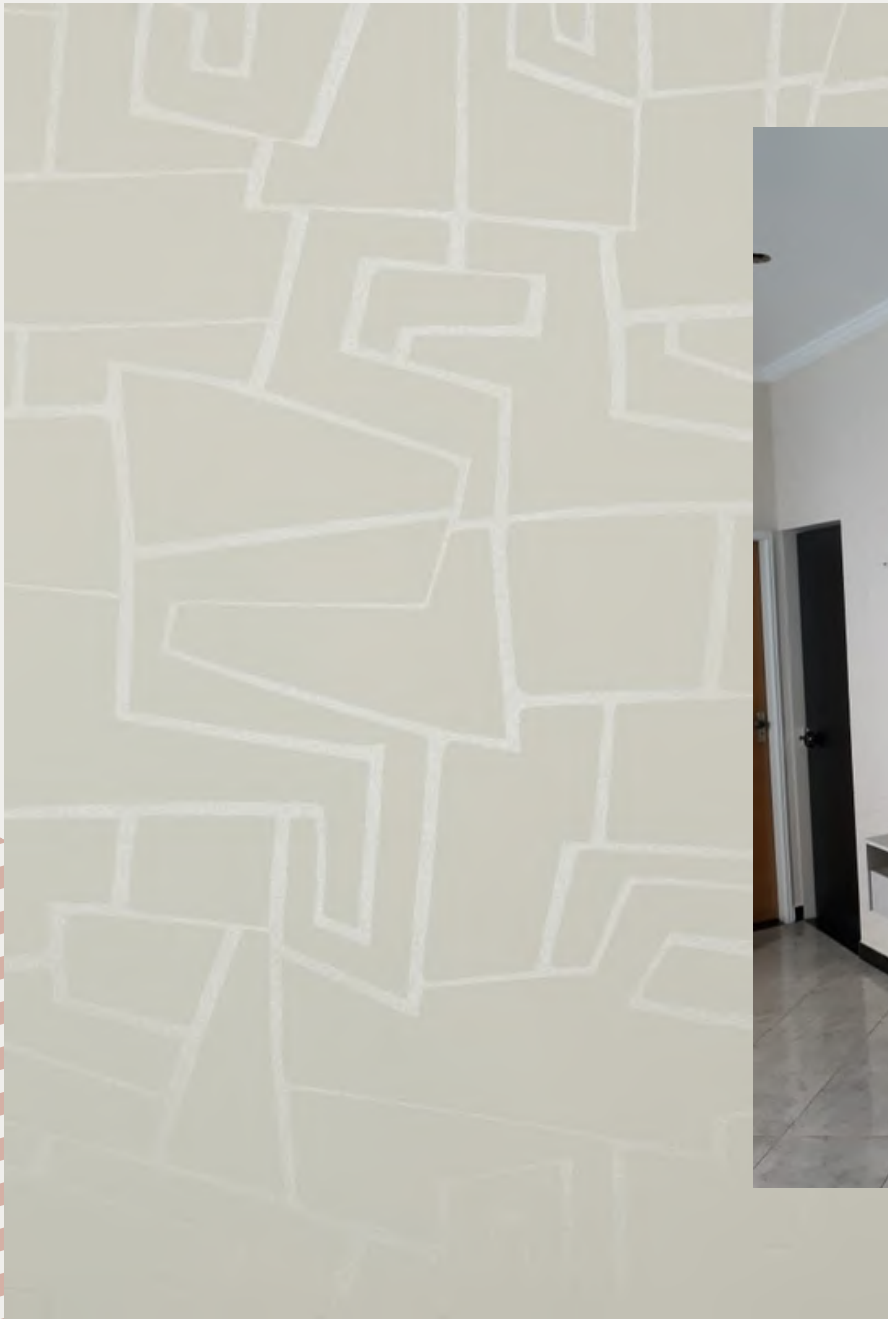

REF: PDG8191 GEOMÉTRICO
OFF WHITE